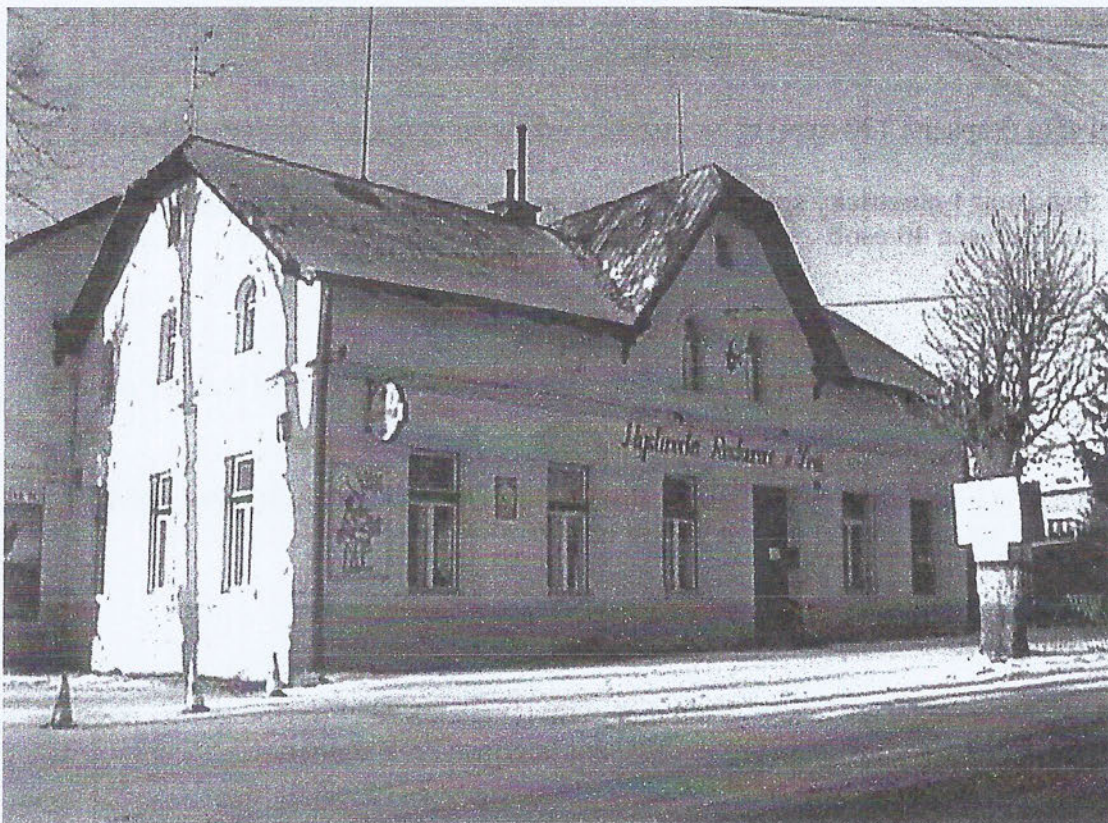

Inzerce

Máte doma věci, které nepotřebujete, ale druhý by je mohl použít? Sháníte něco, co možná druhý má doma a nepotřebuje to? ObÚ nabízí možnost inzerce na stránkách Kámenáčku.

Bezdrátové připojení k internetu

Firma JALI – Jaromír Lienert tel. 608 745 500 nebo info 724 548 196 nebo 604 997 217

Firma CL-NET s.r.o. tel. 411 151 000 nebo 605 888 855

Firma Losan s.r.o. tel. 731 913 426

Územní plán

Na svém zasedání rozhodlo Obecní zastupitelstvo nechat zpracovat Územní plánovací dokumentaci (Územní plán). Připomínáme všem občanům, kteří mají v úmyslu do budoucnosti na svých pozemcích stavět, aby svůj úmysl nahlásili na Obecním úřadě do konce tohoto roku!!!

Mikulášská besídka

V sobotu 8.prosince 2007 od 17:00 hodin pořádá Obecní úřad ve spolupráci s místními občany Mikulášskou besídku. Jste srdečně zváni i s Vašimi ratoolestmi a všechny čeká bohatý program.

Na závěr dovolte, aby všem občanům naší obce, Obecní zastupitelstvo poděkovalo za vše, co pro pěkný vzhled celé obce děláte a popřálo Vám hezké prožití zbytku tohoto roku.

Nashledanou se těšíme v roce příštím, v roce 2008.

Obecní Úřad Kámen 28.listopadu 2007