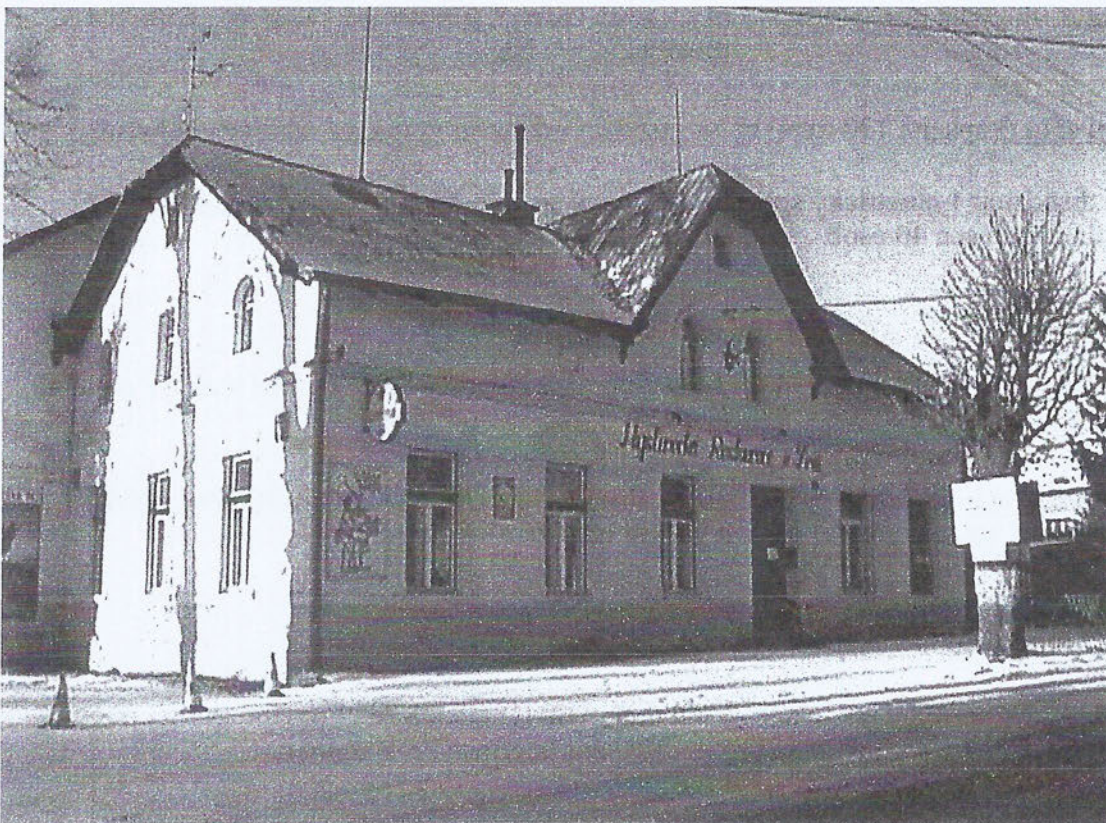

Inzerce

Máte doma věci, které nepotřebujete, ale druhý by je mohl použít? Sháníte něco, co možná druhý má doma a nepotřebuje to? ObÚ nabízí možnost inzerce na stránkách Kámenáčku.

Bezdrátové připojení k internetu

Firma JALI – Jaromír Lienert tel. 608 745 500 nebo info 724 548 196 nebo 604 997 217

Firma CL-NET s.r.o. tel. 411 151 000 nebo 605 888 855

Firma Losan s.r.o. tel. 731 913 426

Územní plán

Na svém zasedání rozhodlo Obecní zastupitelstvo nechat zpracovat Územní plánovací dokumentaci (Územní plán). Připomínáme všem občanům, kteří mají v úmyslu do budoucnosti na svých pozemcích stavět, aby svůj úmysl nahlásili na Obecním úřadě do konce tohoto roku!!!

Mikulášská besídka

V sobotu 8.prosince 2007 od 17:00 hodin pořádá Obecní úřad ve spolupráci s místními občany Mikulášskou besídku. Jste srdečně zváni i s Vašimi ratolestmi a všechny čeká bohatý program.

Na závěr dovolte, aby všem občanům naší obce, Obecní zastupitelstvo poděkovalo za vše, co pro pěkný vzhled celé obce děláte a popřálo Vám hezké prožití zbytku tohoto roku.

Nashledanou se těšíme v roce příštím, v roce 2008.

Obecní Úřad Kámen 28.listopadu 2007