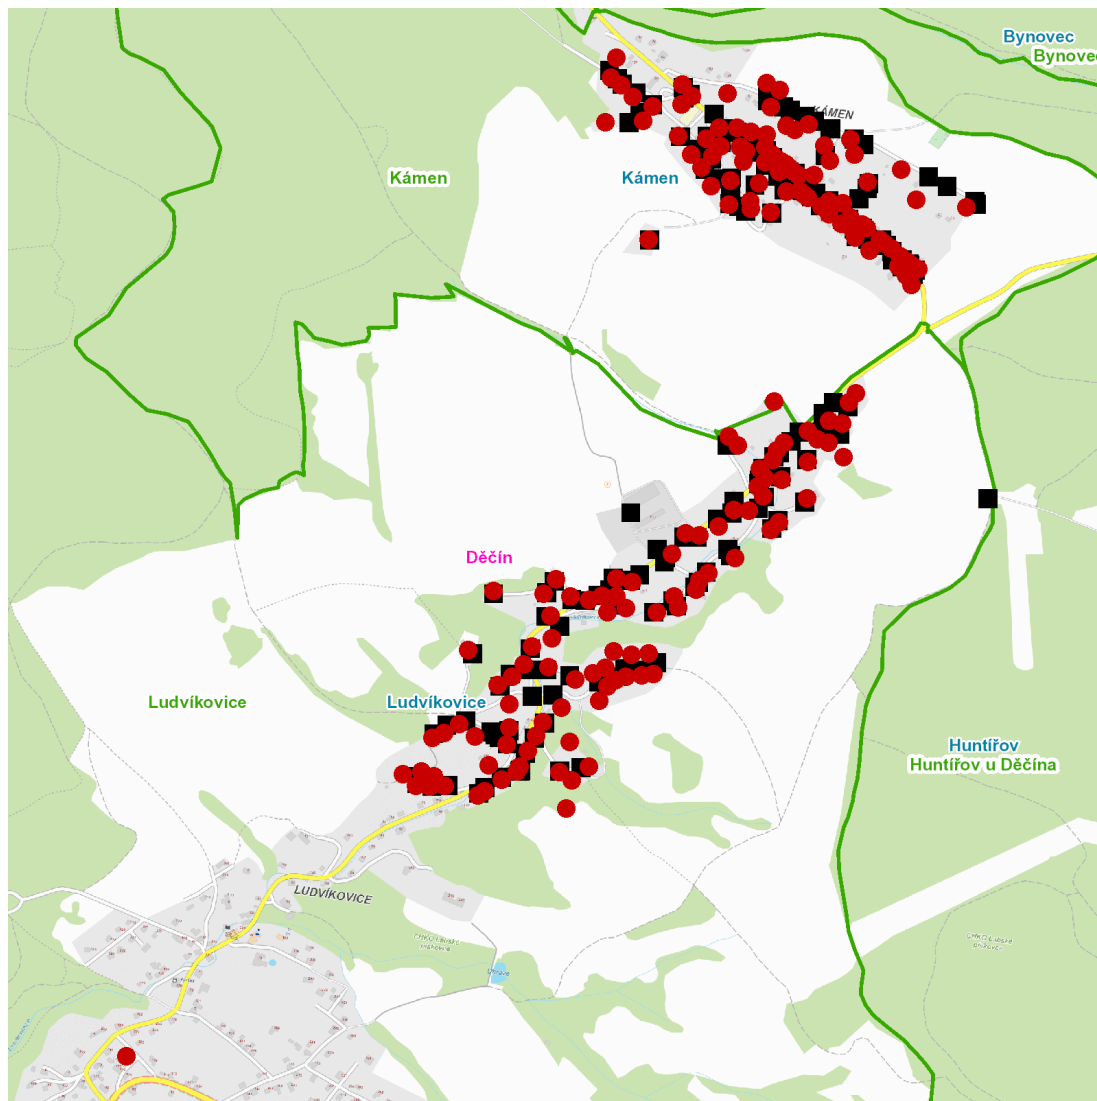

dne **21. 8. 2023** od **7:00** do **19:00** hodin

Plánovaná odstávka zahrnuje tyto lokality:**Kámen (okres Děčín)**

č. p. 2, 4, 6-12, 14, 15, 16, 17, 19, 22, 24, 27-31, 33, 34, 36, 37, 39, 40, 42, 43, 45-50, 52-58, 64, 65, 67-79, 81, 82, 84, 88, 89, 93, 95, 98-102, 104, 105, 108

č. ev. 19

kat. území **Ludvíkovice** (kód **688517**): **parcelní č.** 433, 560/3, 1182/2, 1325/18, 1368/5, 1368/9, 1928/1, 1928/8, 1928/9

UPOZORNĚNÍ

Dotčené zařízení distribuční soustavy je nutné i v době odstávky považovat za zařízení pod napětím, a proto vás žádáme o dodržení všech zásad bezpečnosti a provedení opatření potřebných k zamezení případných škod na zdraví a majetku. | Provozovatelé výroben elektřiny jsou povinni zajistit přerušení dodávky elektřiny z výroby do vypnutého úseku distribuční soustavy.

dne **21. 8. 2023** od **7:00** do **19:00** hodin**Orientační mapový podklad odstávkou dotčených lokalit****VYSVĚTLIVKY**

- – adresy dotčené odstávkou elektřiny
- – místa připojení k elektrické síti dotčená odstávkou

INFORMACE ZASLÁNA

IDDS: fapayuv (Obec Kámen)

IDDS: aapbs8e (Obec Ludvíkovice)